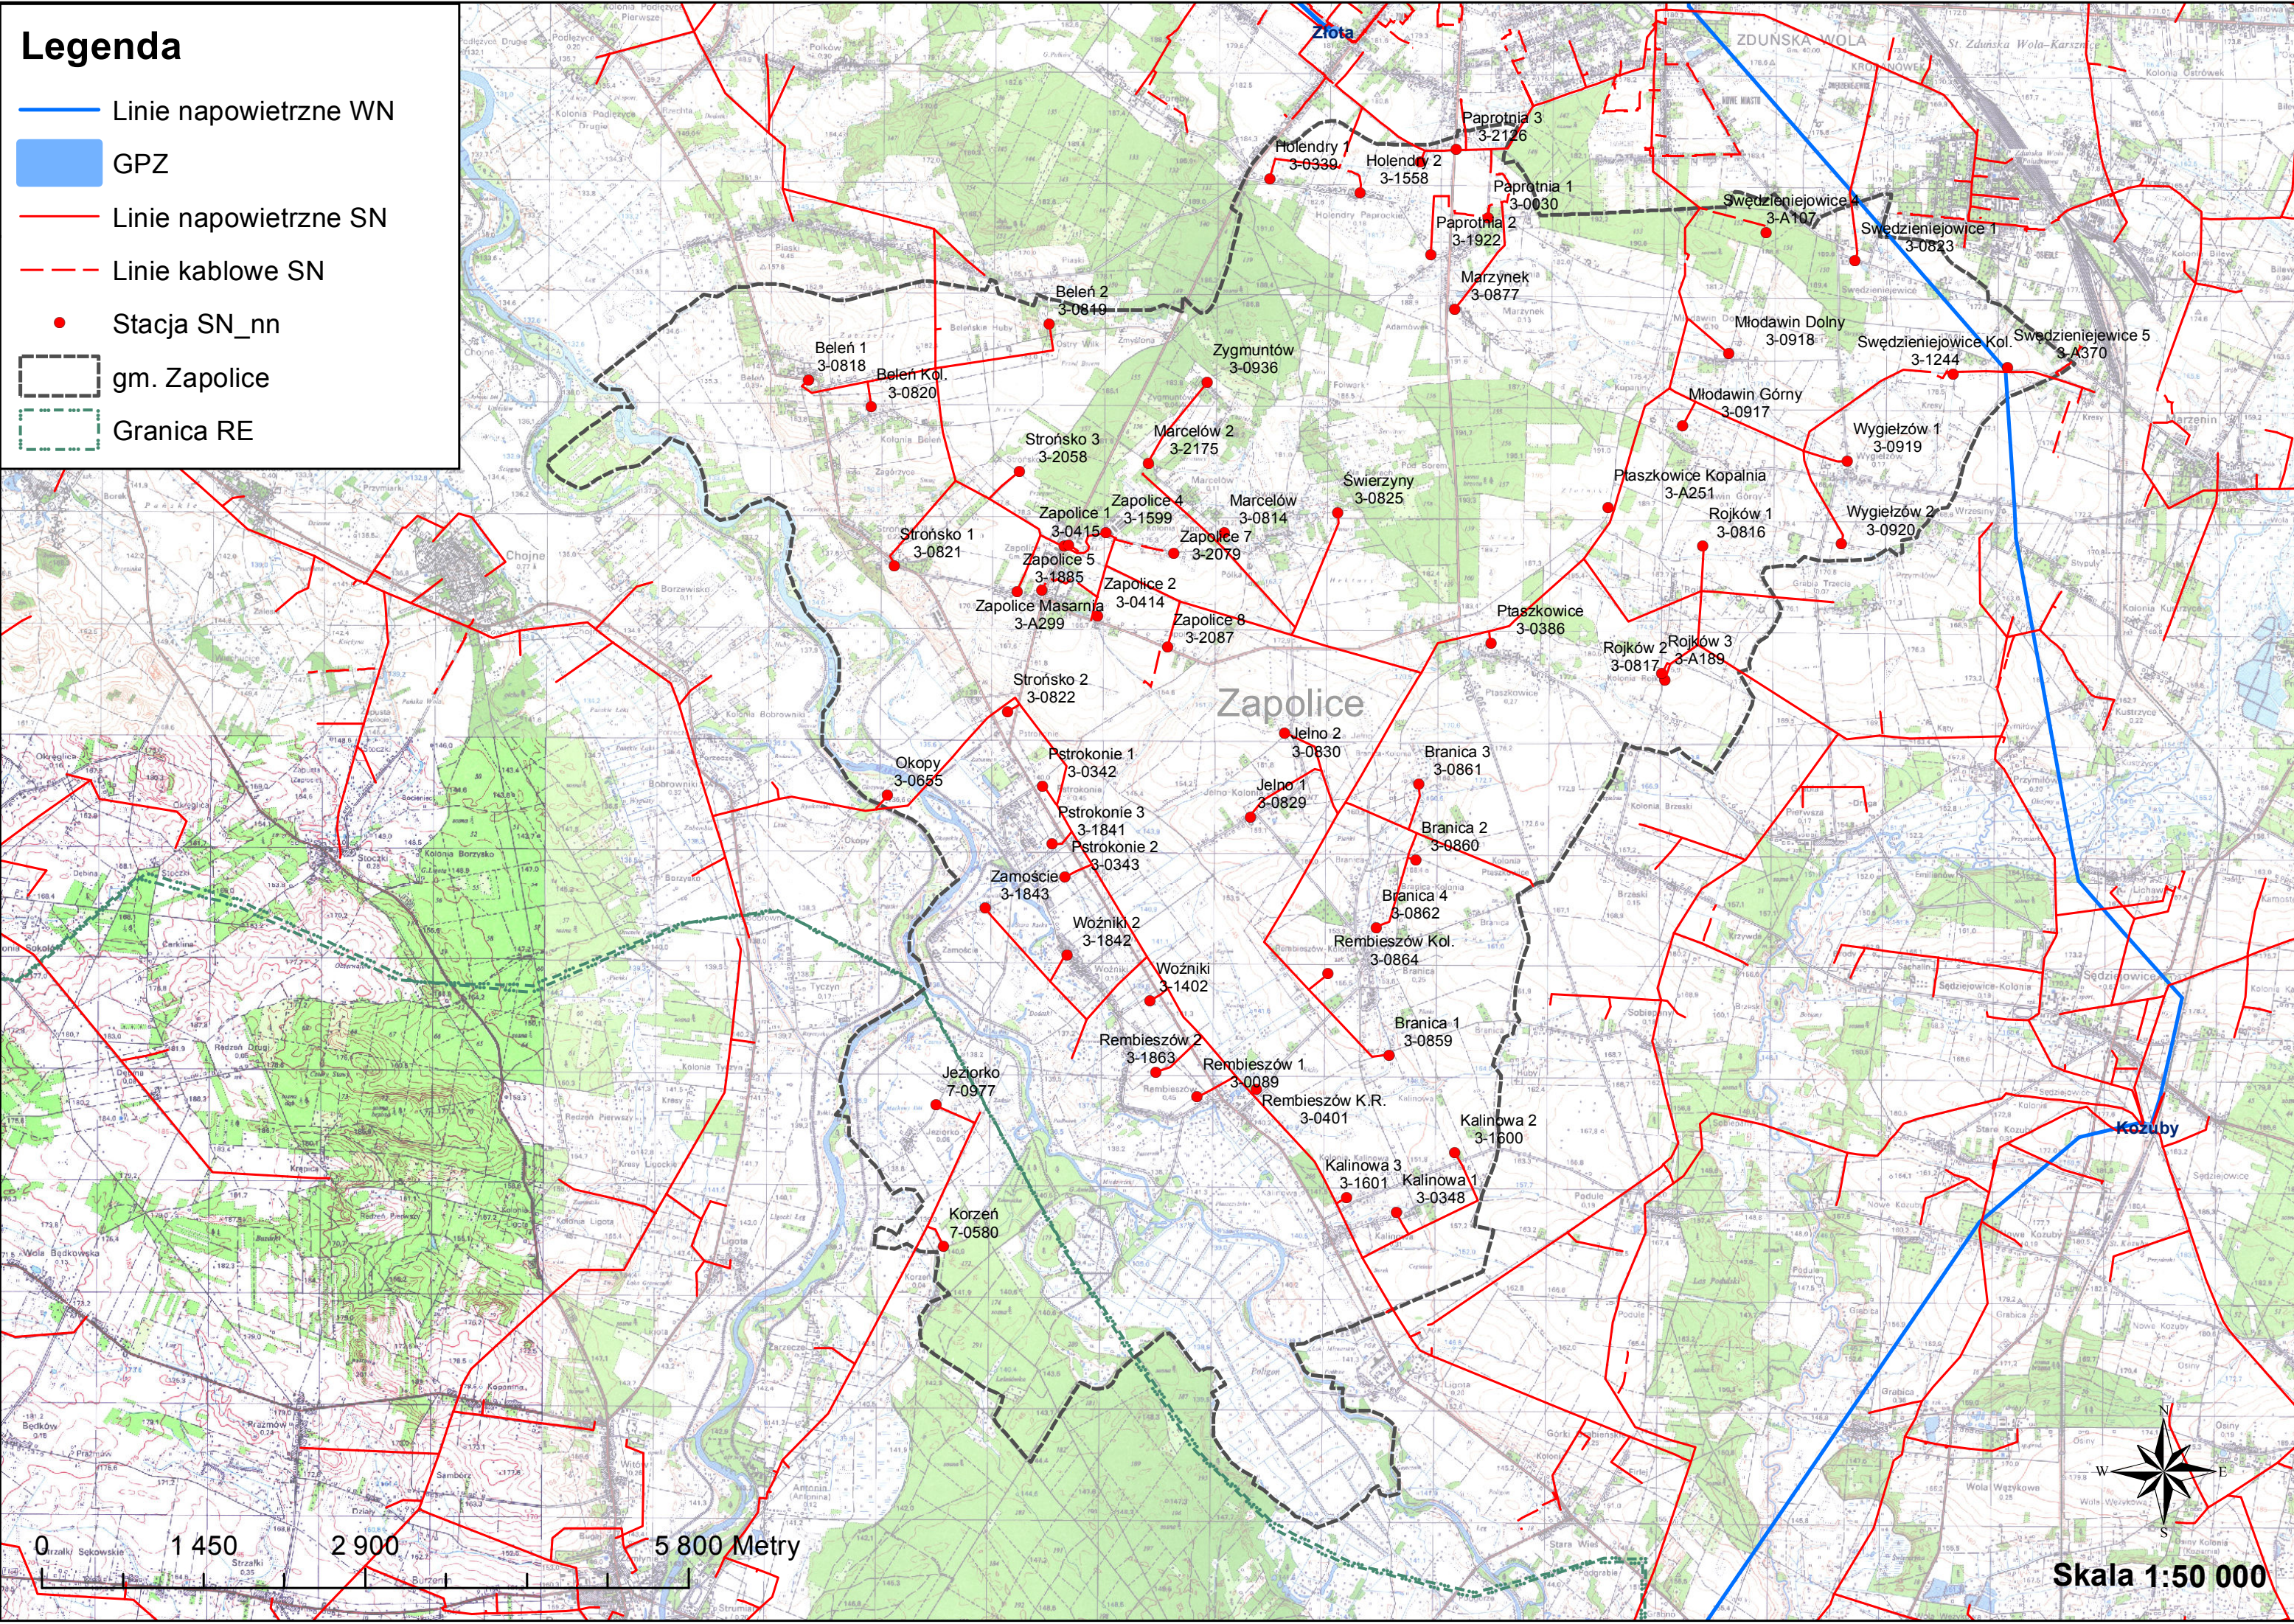

Legenda

- Linie napowietrzne WN
- GPZ
- Linie napowietrzne SN
- Linie kablowe SN
- Stacja SN_nn
- gm. Zapolice
- Granica RE

Skala 1:50 000