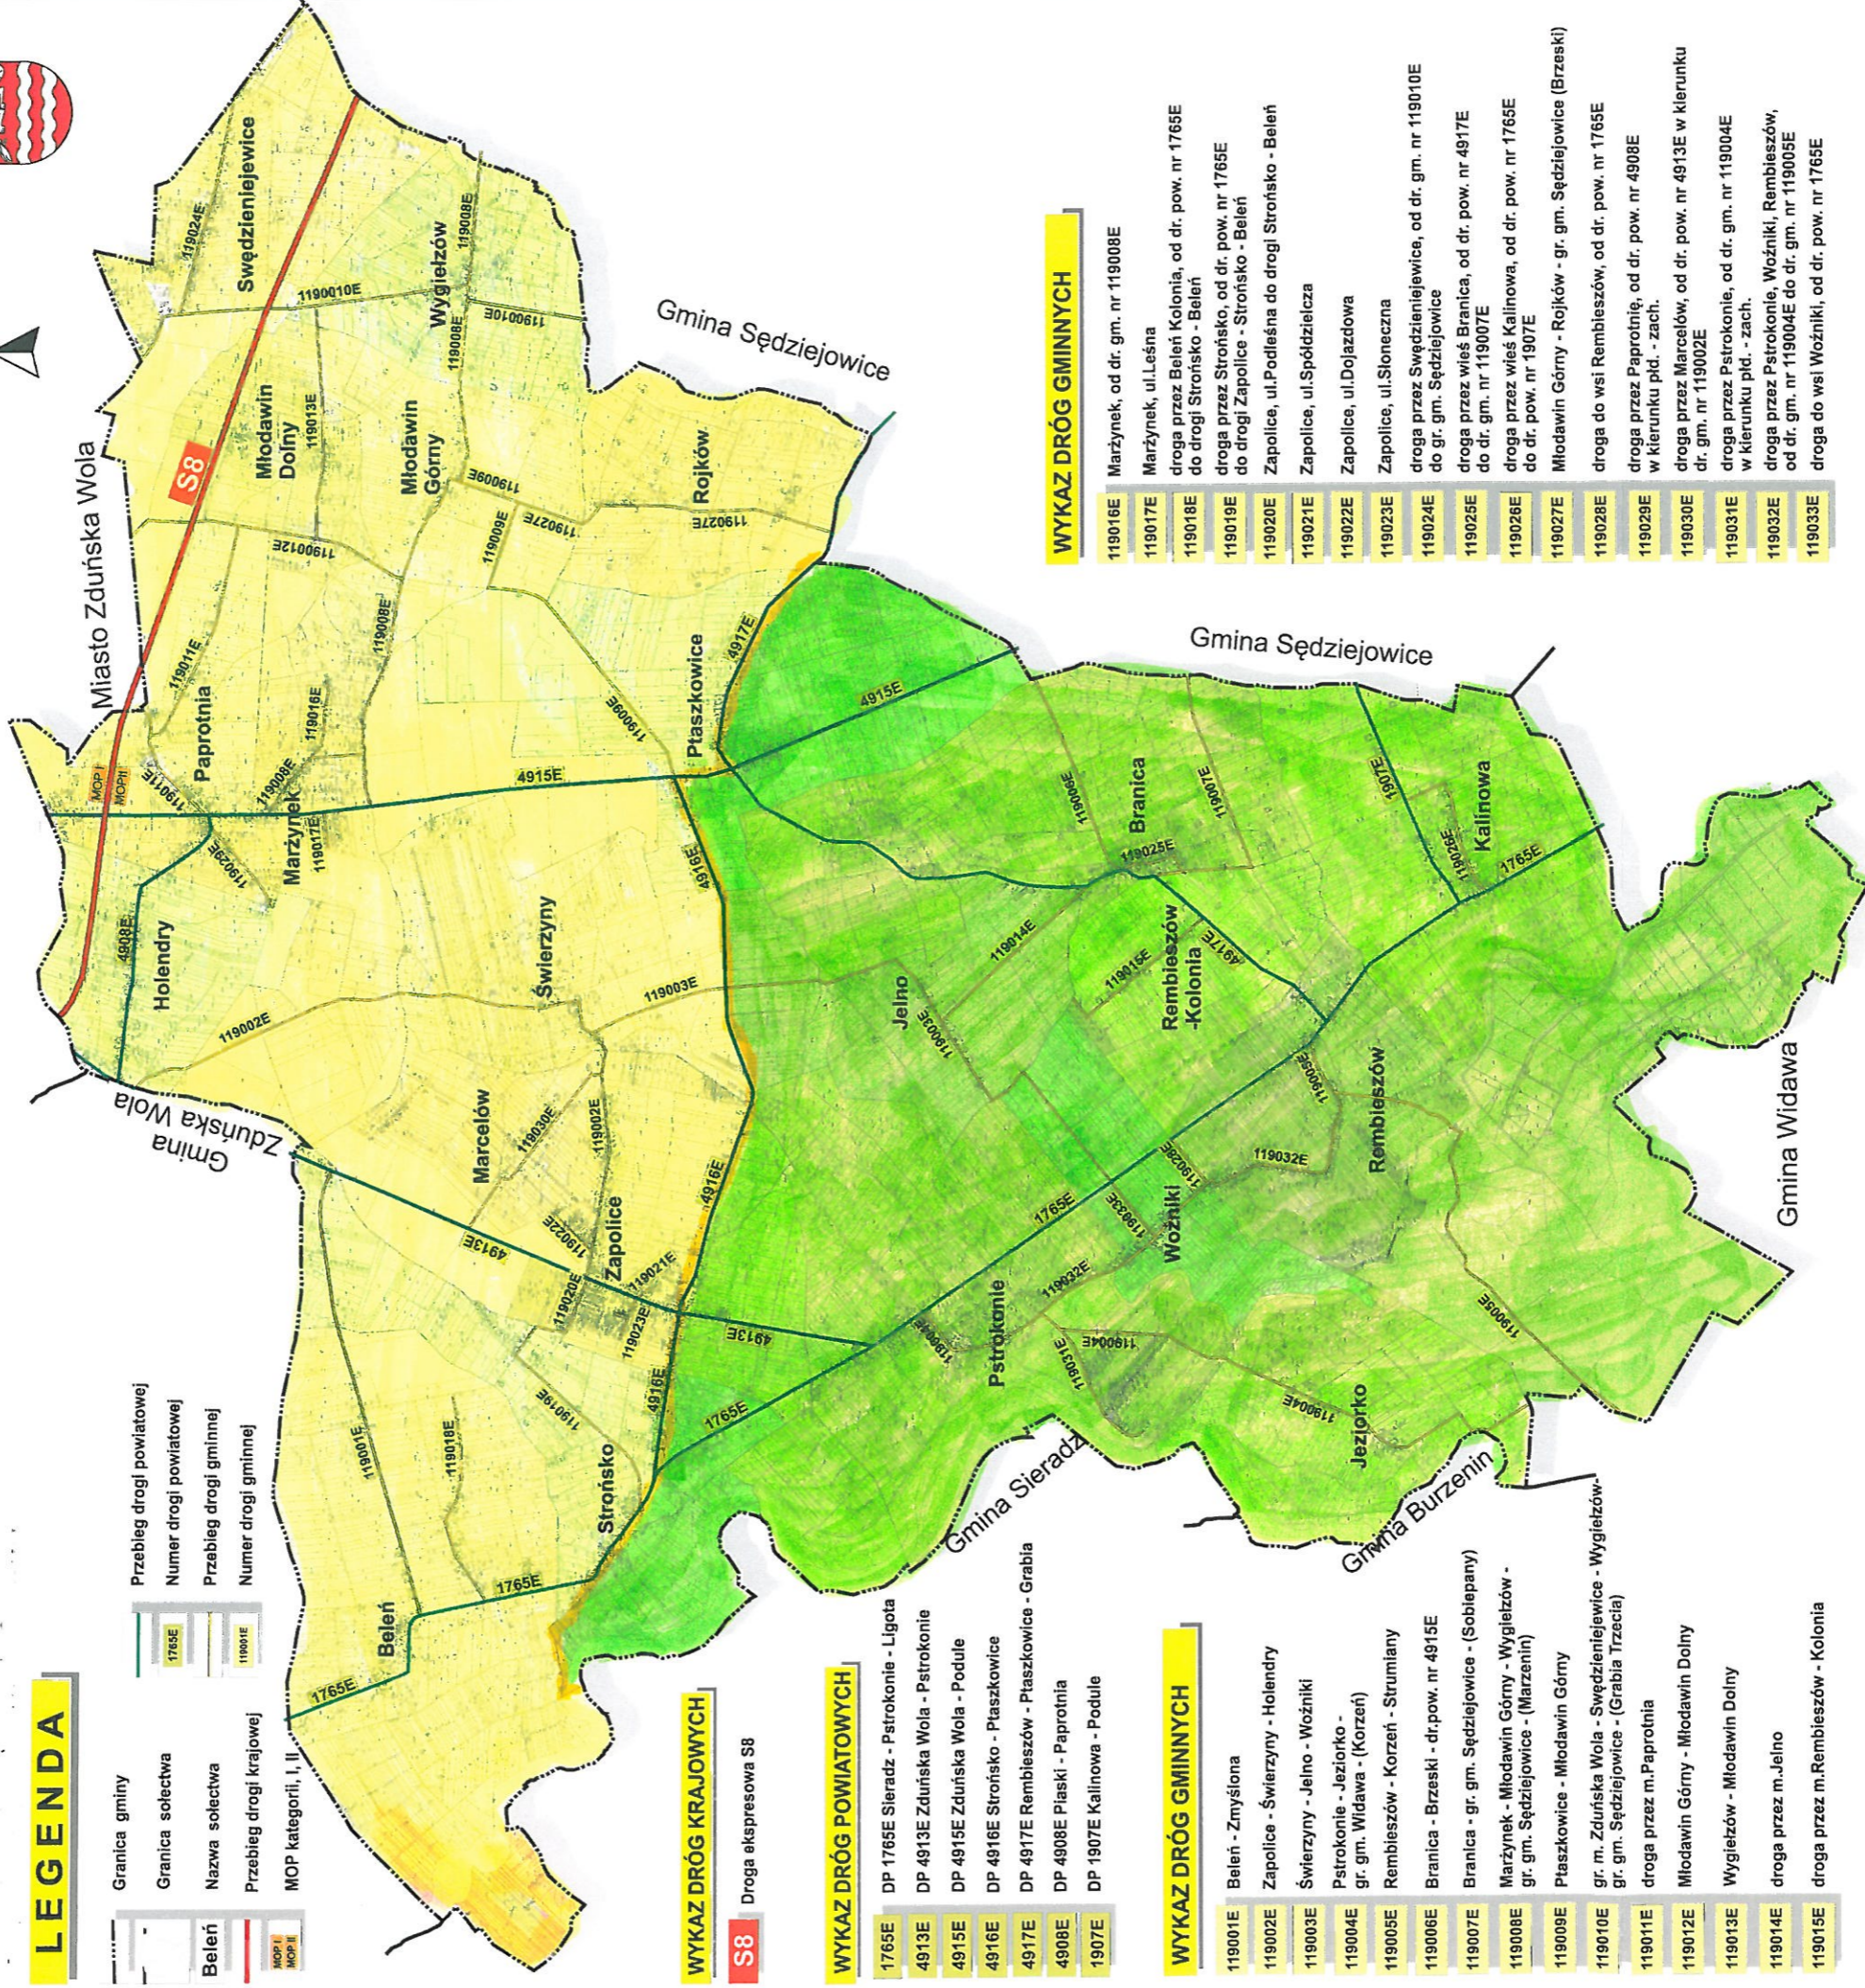

Rejon I
Rejon II

GINNA ZAPOLICE NA TLE SYSTEMU KOMUNIKACYJNEGO EWIDENCJA DROGOWA

LEGENDA

	Granica gminy
	Granica sołectwa
	Nazwa sołectwa
	Przebieg drogi powiatowej
	Numer drogi powiatowej
	Przebieg drogi gminnej
	Numer drogi gminnej
	Przebieg drogi krajowej
	Numer drogi krajowej
	MOP kategorii, I, II
	MOP I
	MOP II

WYKAZ DRÓG KRAJOWYCH

S8 Droga ekspresowa S8

WYKAZ DRÓG POWIATOWYCH

- 1765E DP 1765E Sieradz - Pstrokonie - Ligota
- 4913E DP 4913E Zduńska Wola - Pstrokonie
- 4915E DP 4915E Zduńska Wola - Podule
- 4916E DP 4916E Strosko - Piaszkowice
- 4917E DP 4917E Rembieszów - Piaszkowice - Grabia
- 4908E DP 4908E Piaski - Paprotnia
- 1907E DP 1907E Kalinowa - Podule

WYKAZ DRÓG GMINNYCH

- 119001E Beleń - Zmyślona
- 119002E Zapolice - Świerzyn - Holendry
- 119003E Świerzyn - Jelno - Woźniki
- 119004E Pstrokonie - Jezioro - gr. m. Widawa - (Korzeń)
- 119005E Rembieszów - Korzeń - Strumiany
- 119006E Branica - Brzeski - dr.pow. nr 4915E
- 119007E Branica - gr. gm. Sędziejowice - (Sobiepany)
- 119008E Marzynec - Młodawin Górny - Wyglęzów - gr. gm. Sędziejowice - (Marzenin)
- 119009E Piaszkowice - Młodawin Górny
- 119010E gr. m. Zduńska Wola - Swędzieniejewice - Wyglęzów - gr. gm. Sędziejowice - (Grabia Trzecia)
- 119011E droga przez m.Paprotnia
- 119012E Młodawin Górny - Młodawin Dolny
- 119013E Wyglęzów - Młodawin Dolny
- 119014E droga przez m.Jelno
- 119015E droga przez m.Rembieszów - Kolonia