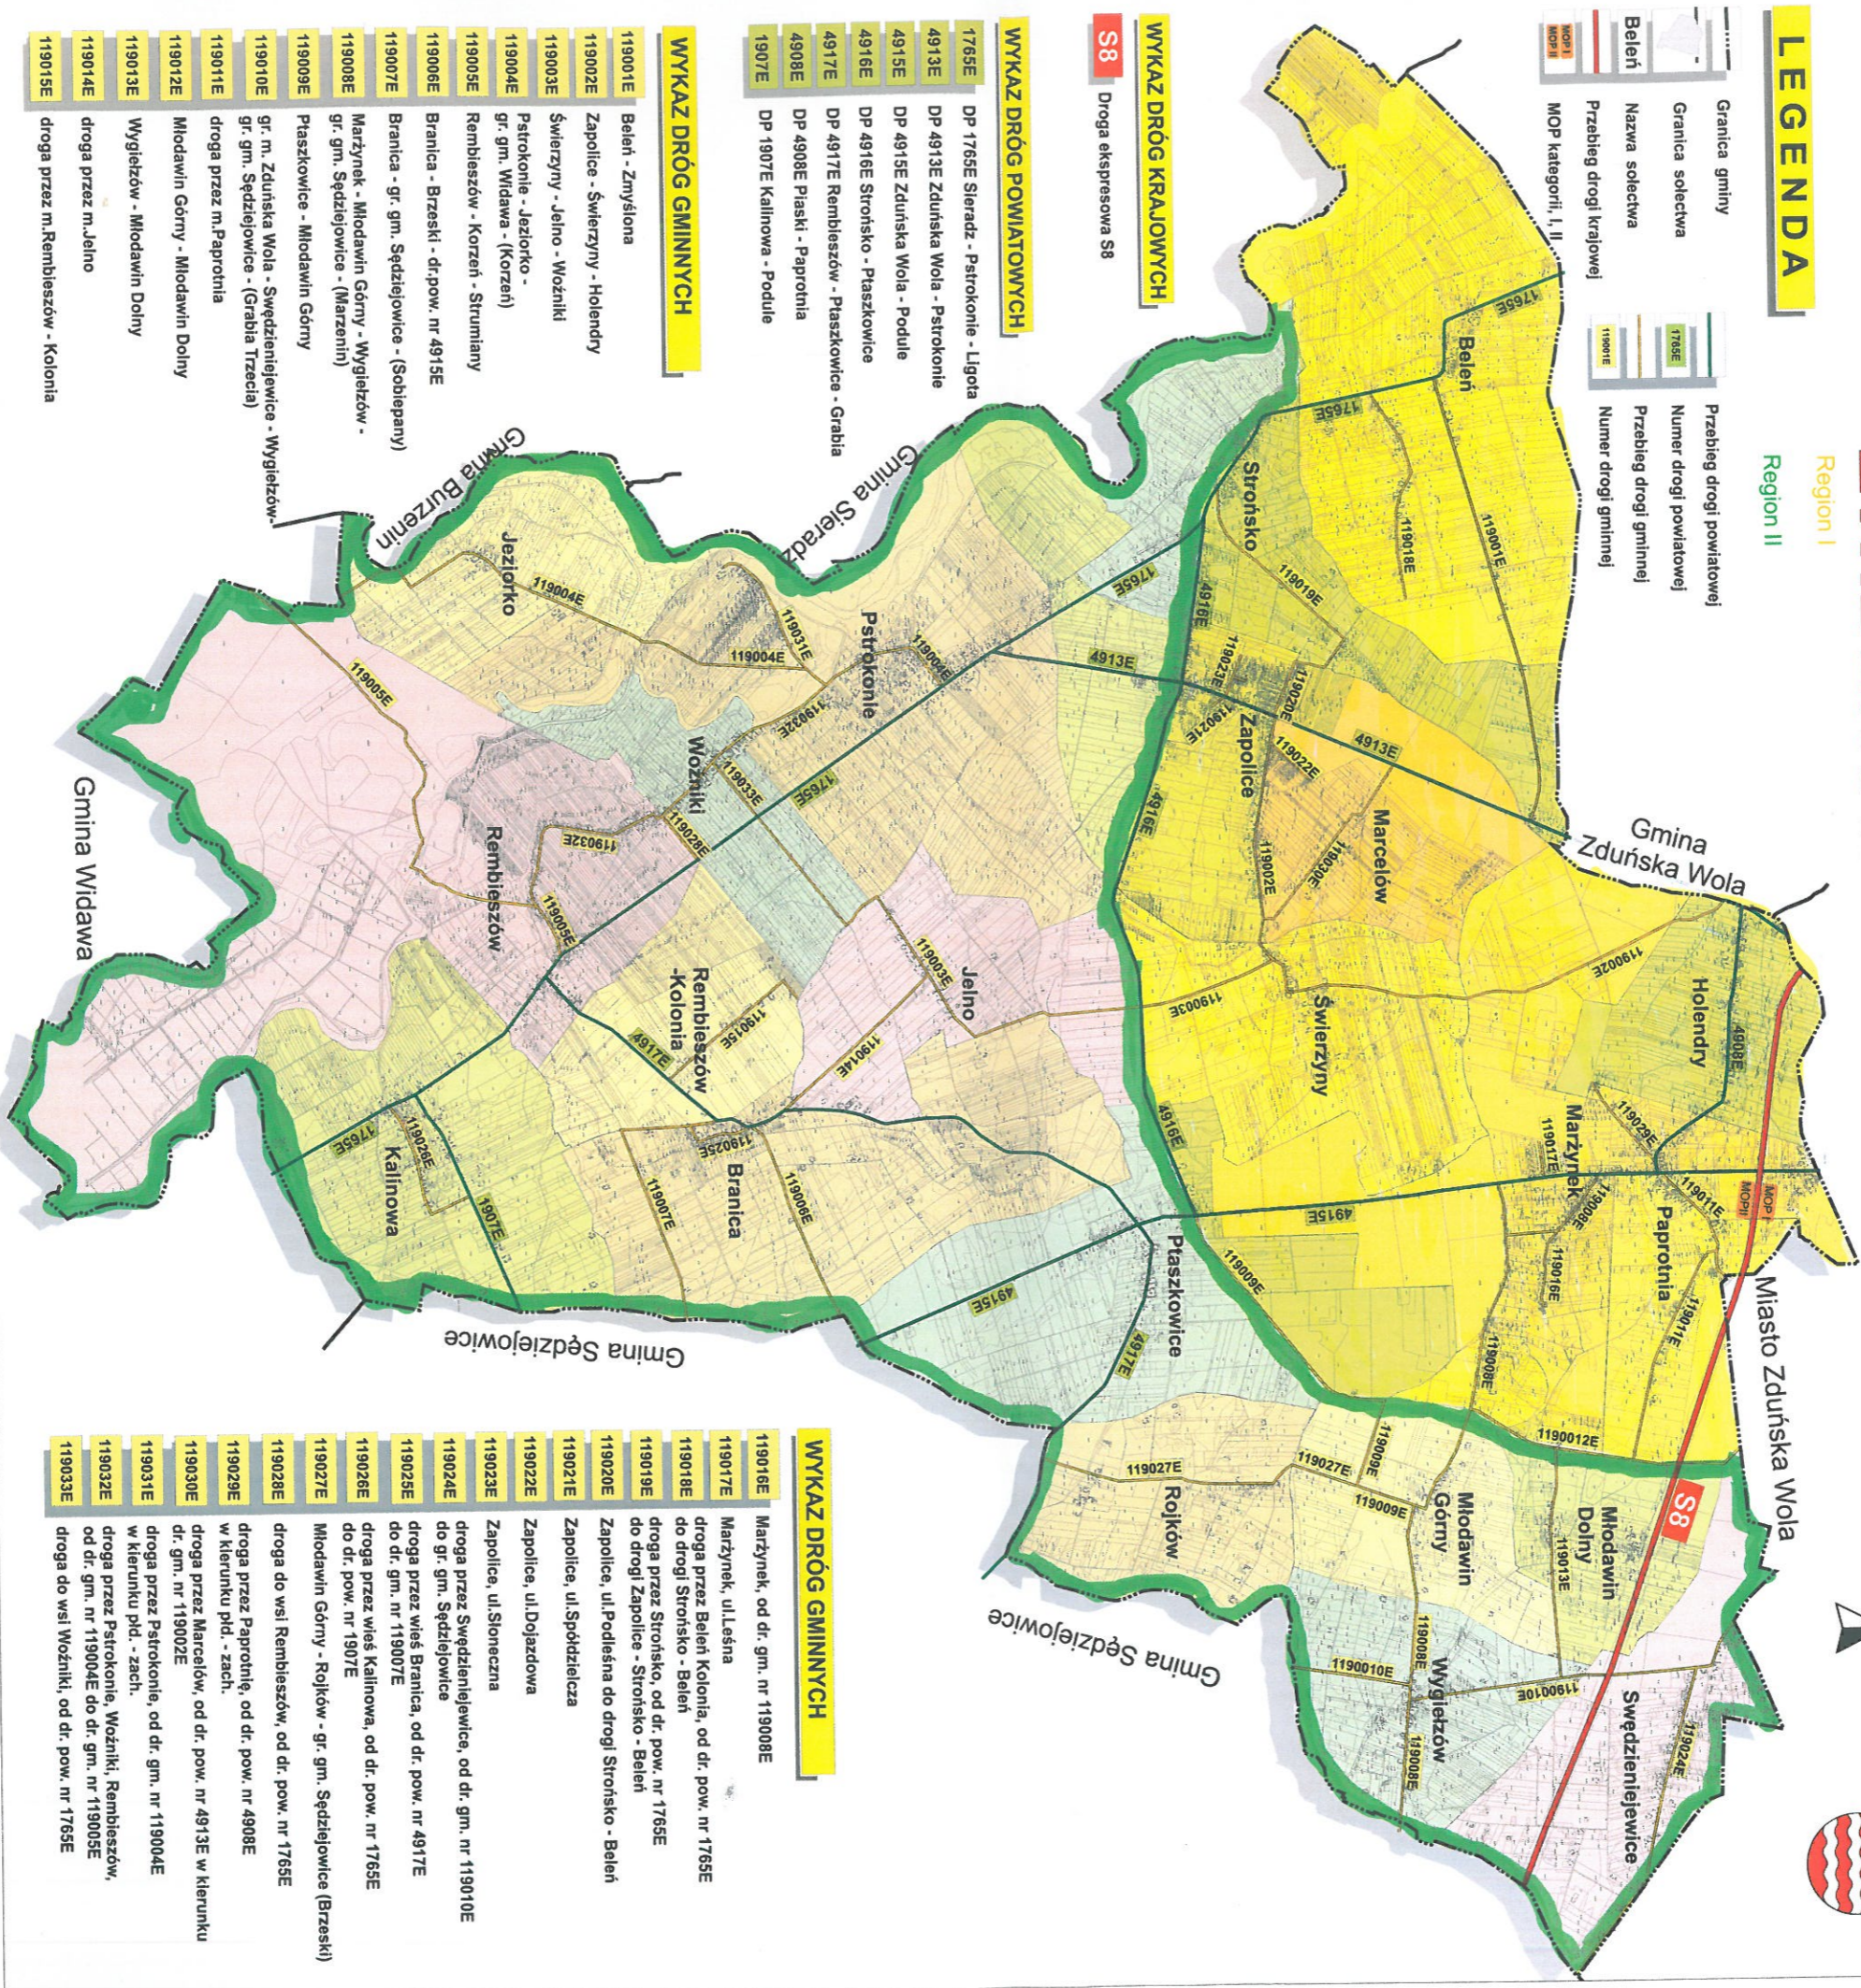

WYKAZ DRÓG KRAJOWYCH

S8 Droga ekspresowa S8

WYKAZ DRÓG POWIATOWYCH

1765E	DP 1765E Sieradz - Pstrokonie - Ligota
4913E	DP 4913E Zdunska Wola - Pstrokonie
4915E	DP 4915E Zdunska Wola - Podule
4916E	DP 4916E Strosko - Piaszkowice
4917E	DP 4917E Rembieszów - Piaszkowice - Grabia
4908E	DP 4908E Piaski - Paprotnia
1907E	DP 1907E Kalinowa - Podule

WYKAZ DRÓG GMINNYCH

119001E	Beleni - Zmysłona
119002E	Zapolice - Świerzyny - Holendry
119003E	Świerzyny - Jelno - Wozniki
119004E	Pstrokonie - Jezioro - gr. gm. Widawa - (Korzeń)
119005E	Rembieszów - Korzeń - Strumiany
119006E	Branica - Brzeski - dr. pow. nr 4915E
119007E	Branica - gr. gm. Sędziejowice - (Soblepany)
119008E	Marzynec - Młodawin Górny - Wyglitzów - gr. gm. Sędziejowice - (Marzenin)
119009E	Piaszkowice - Młodawin Górny
119010E	gr. m. Zdunska Wola - Swędzieniejewice - Wyglitzów - gr. gm. Sędziejowice - (Grabia Trzecia)
119011E	droga przez m. Paprotnia
119012E	Młodawin Górny - Młodawin Dolny
119013E	Wyglitzów - Młodawin Dolny
119014E	droga przez m. Jelno
119015E	droga przez m. Rembieszów - Kolonia